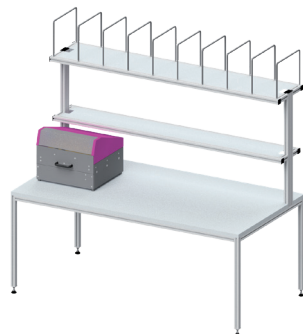

- + keine Investition
- + integriertes Polster-/Füllmaterial
- + flexibel
- + unbeschränkte Mietdauer
- + Paktischgrösse L x T: 2.000 x 1.000 mm
- + weitere Varianten möglich

Papierfüll-System
*CHF 135.00