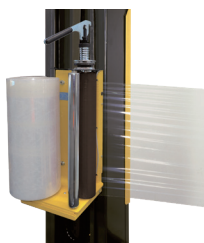

ONEWRAP M

mit Auffahrrampe und mechanischer Bremse
1 Pal. à 30 Rll. 20µ-Stretchfolie
statt 7'090 CHF

AKTIONSPREIS: 5'590 CHF*